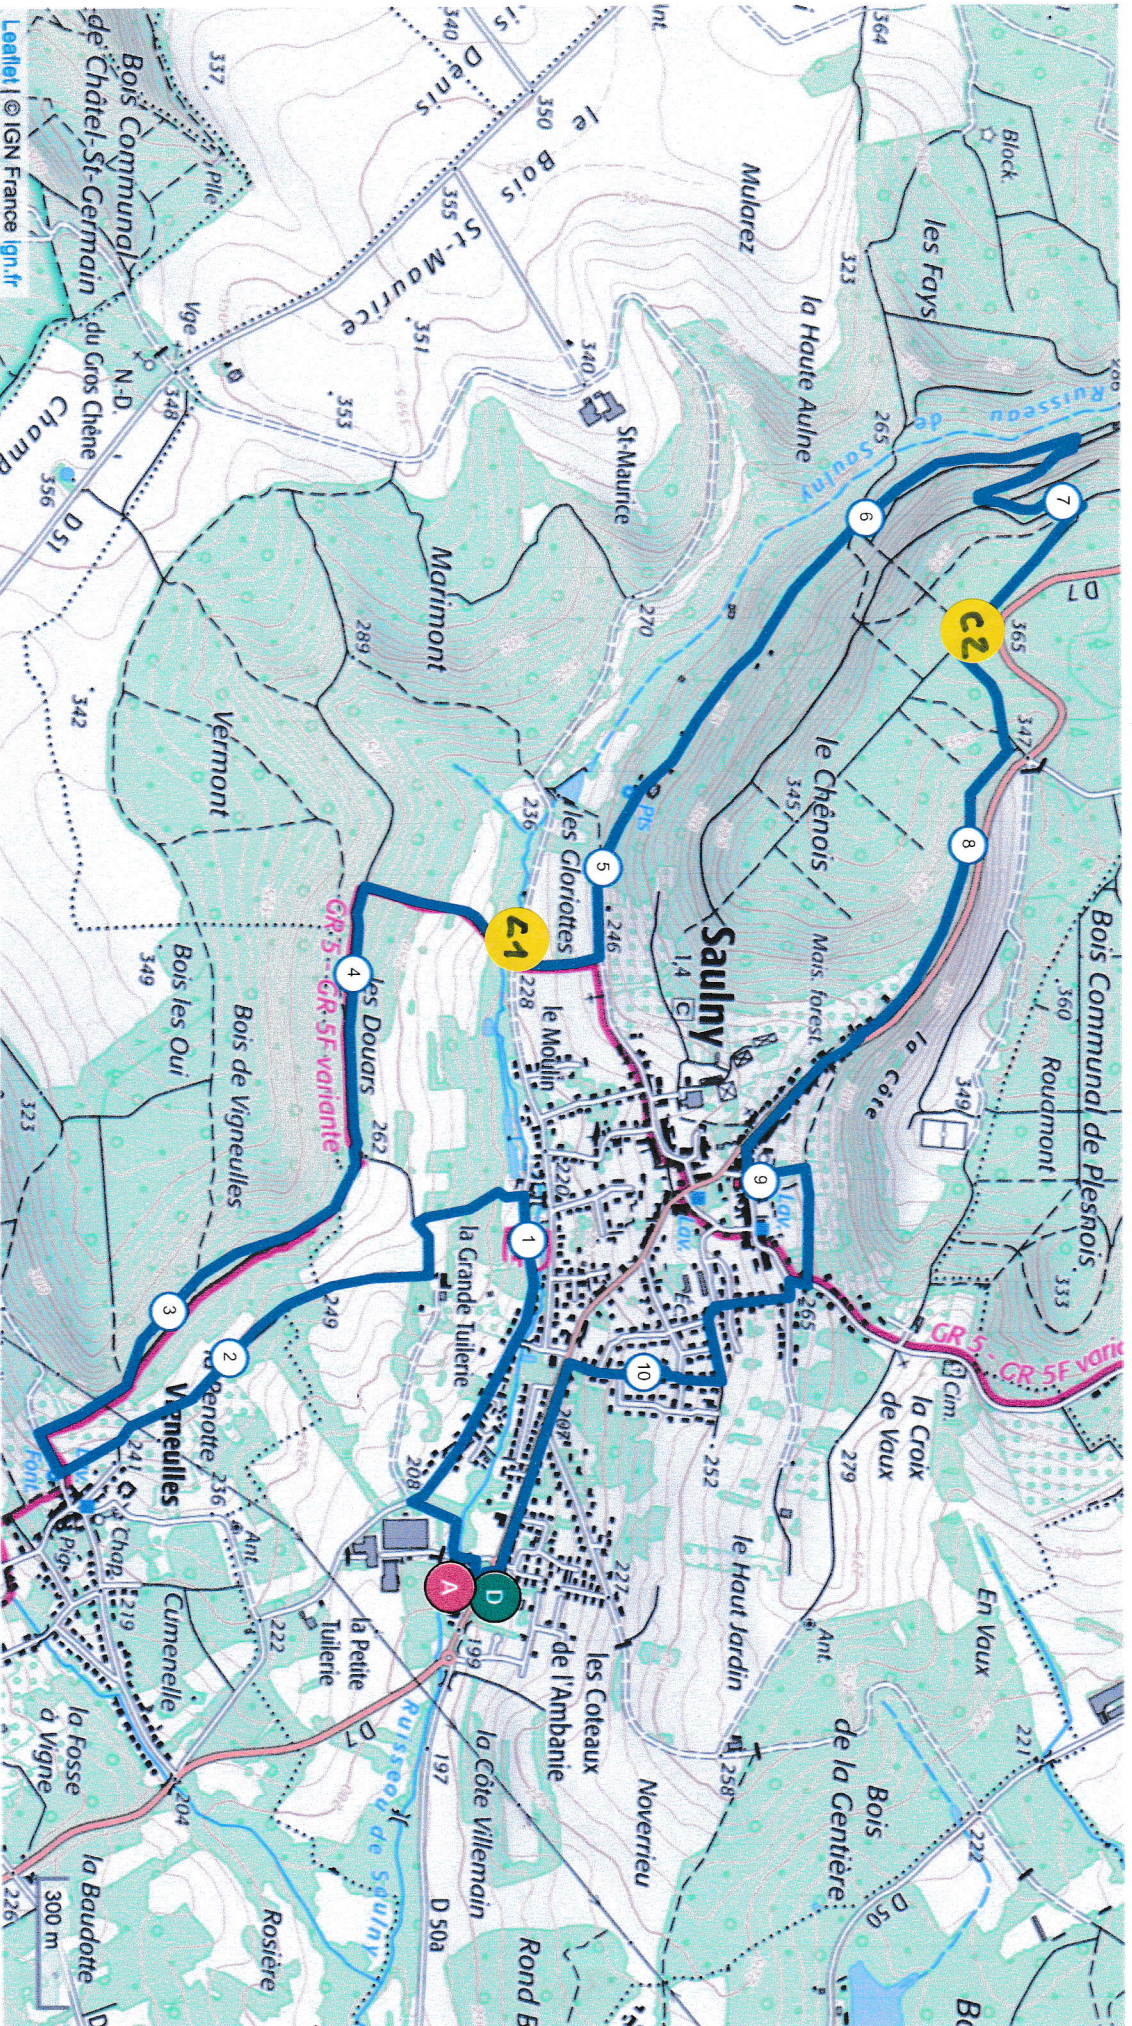

© 2022 Openrunner

6 kms

D+102 D-101

11kms

D+243 D-242

16 kms

D+284 D-283

14147800 | Randonnée pédestre | IWV - 2022 - 15
kms
Saulny -> Saulny
15.617 km 331 m 331 m 200 m 371 m

Leaflet | © IGN France ign.fr

14160716 | Randonnée pédestre | IVV 2022 - 11 kms
Saulny -> Saulny
10.744 km 244 m 244 m 200 m 371 m

11 kms

Le droit de reproduction est strictement réservé à un usage personnel et privé. Lors de la pratique de votre activité, veillez à respecter les propriétés et chemins privés et assurez-vous de la praticabilité du parcours.

© 2022 Openrunner

Leatlet | © IGN France | ign.fr

14147832 | Randonnée pédestre | Iv - 2022 - 6 kms
Saulny -> Saulny
1-5.997 km 1-105 m 1-104 m 1-200 m 1-291 m

6 kms

Leatitel | © IGN France ign.fr

Le droit de reproduction est strictement réservé à un usage personnel et privé. Lors de la pratique de votre activité, veillez à respecter les propriétés et chemins privés et assurez-vous de la praticabilité du parcours.

© 2022 Openrunner