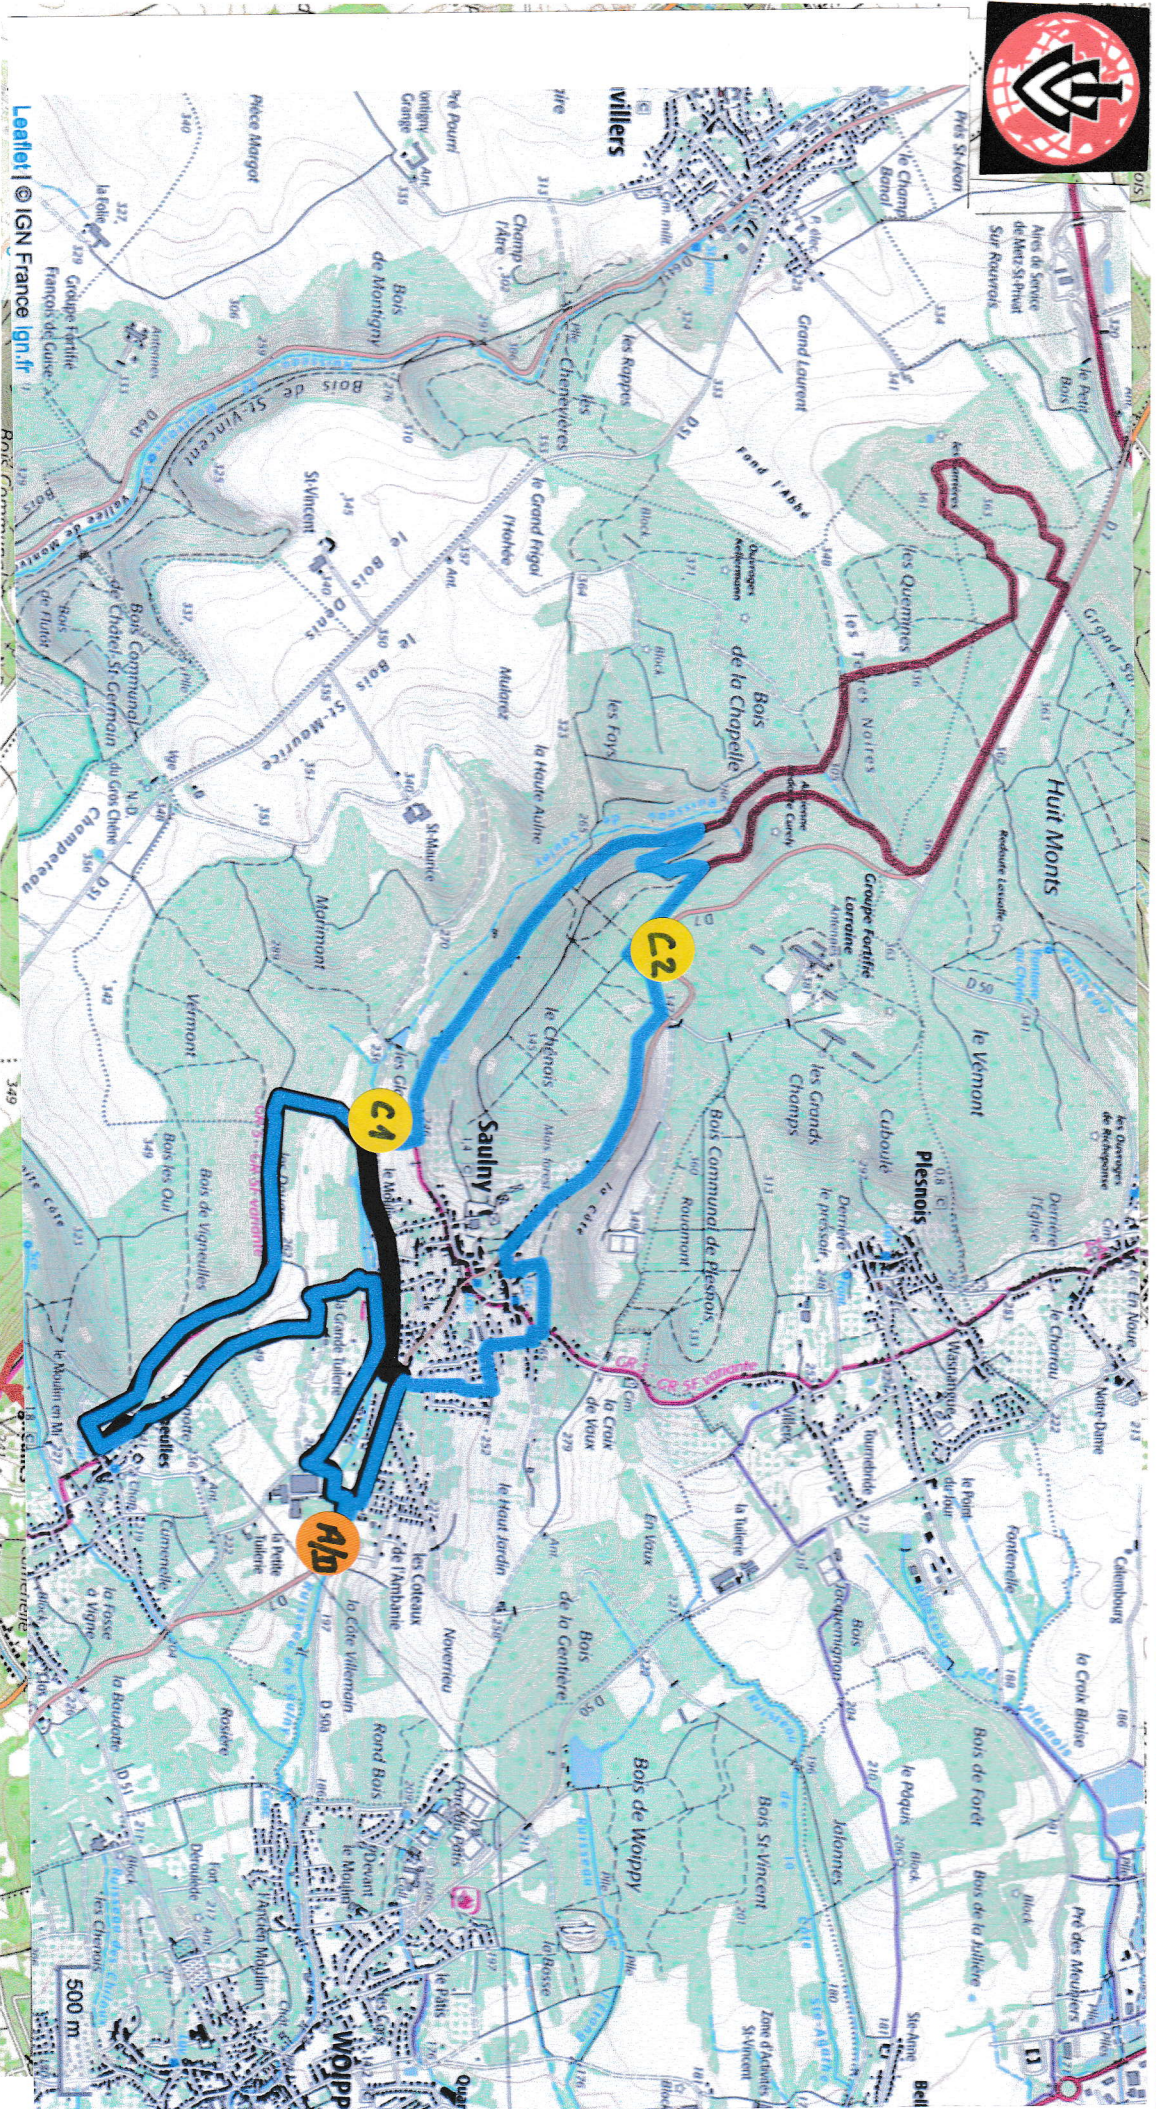

MARCHE POPULAIRE IV SAULNY Dimanche 8 MAI 2022

Foyer des Jeunes

Fondée en 1971

Lealet | © IGN France | ign.fr

Le droit de reproduction est strictement réservé à un usage personnel et privé. Lors de la pratique de votre activité, veuillez à respecter les propriétés et chemins privés et assurés-vous de la praticabilité du parcours.

© 2022 Openrunner

6 kms

D+102 D-101

11kms

D+243 D-242

16 kms

D+284 D-283

14147800 | Randonnée pédestre | IWV - 2022 - 15
kms
Saulny -> Saulny
15.617 km 331 m 331 m 200 m 371 m

Leaflet | © IGN France ign.fr

14160716 | Randonnée pédestre | IVV 2022 - 11 kms
Saulny -> Saulny
10.744 km 244 m 244 m 200 m 371 m

11 kms

Le droit de reproduction est strictement réservé à un usage personnel et privé. Lors de la pratique de votre activité, veillez à respecter les propriétés et chemins privés et assurez-vous de la praticabilité du parcours.

© 2022 Openrunner

Leatlet | © IGN France | ign.fr

14147832 | Randonnée pédestre | Iv - 2022 - 6 kms
Saulny -> Saulny
1-5.997 km 1-105 m 1-104 m 1-200 m 1-291 m

6 kms

Leatitel | © IGN France ign.fr

Le droit de reproduction est strictement réservé à un usage personnel et privé. Lors de la pratique de votre activité, veillez à respecter les propriétés et chemins privés et assurez-vous de la praticabilité du parcours.