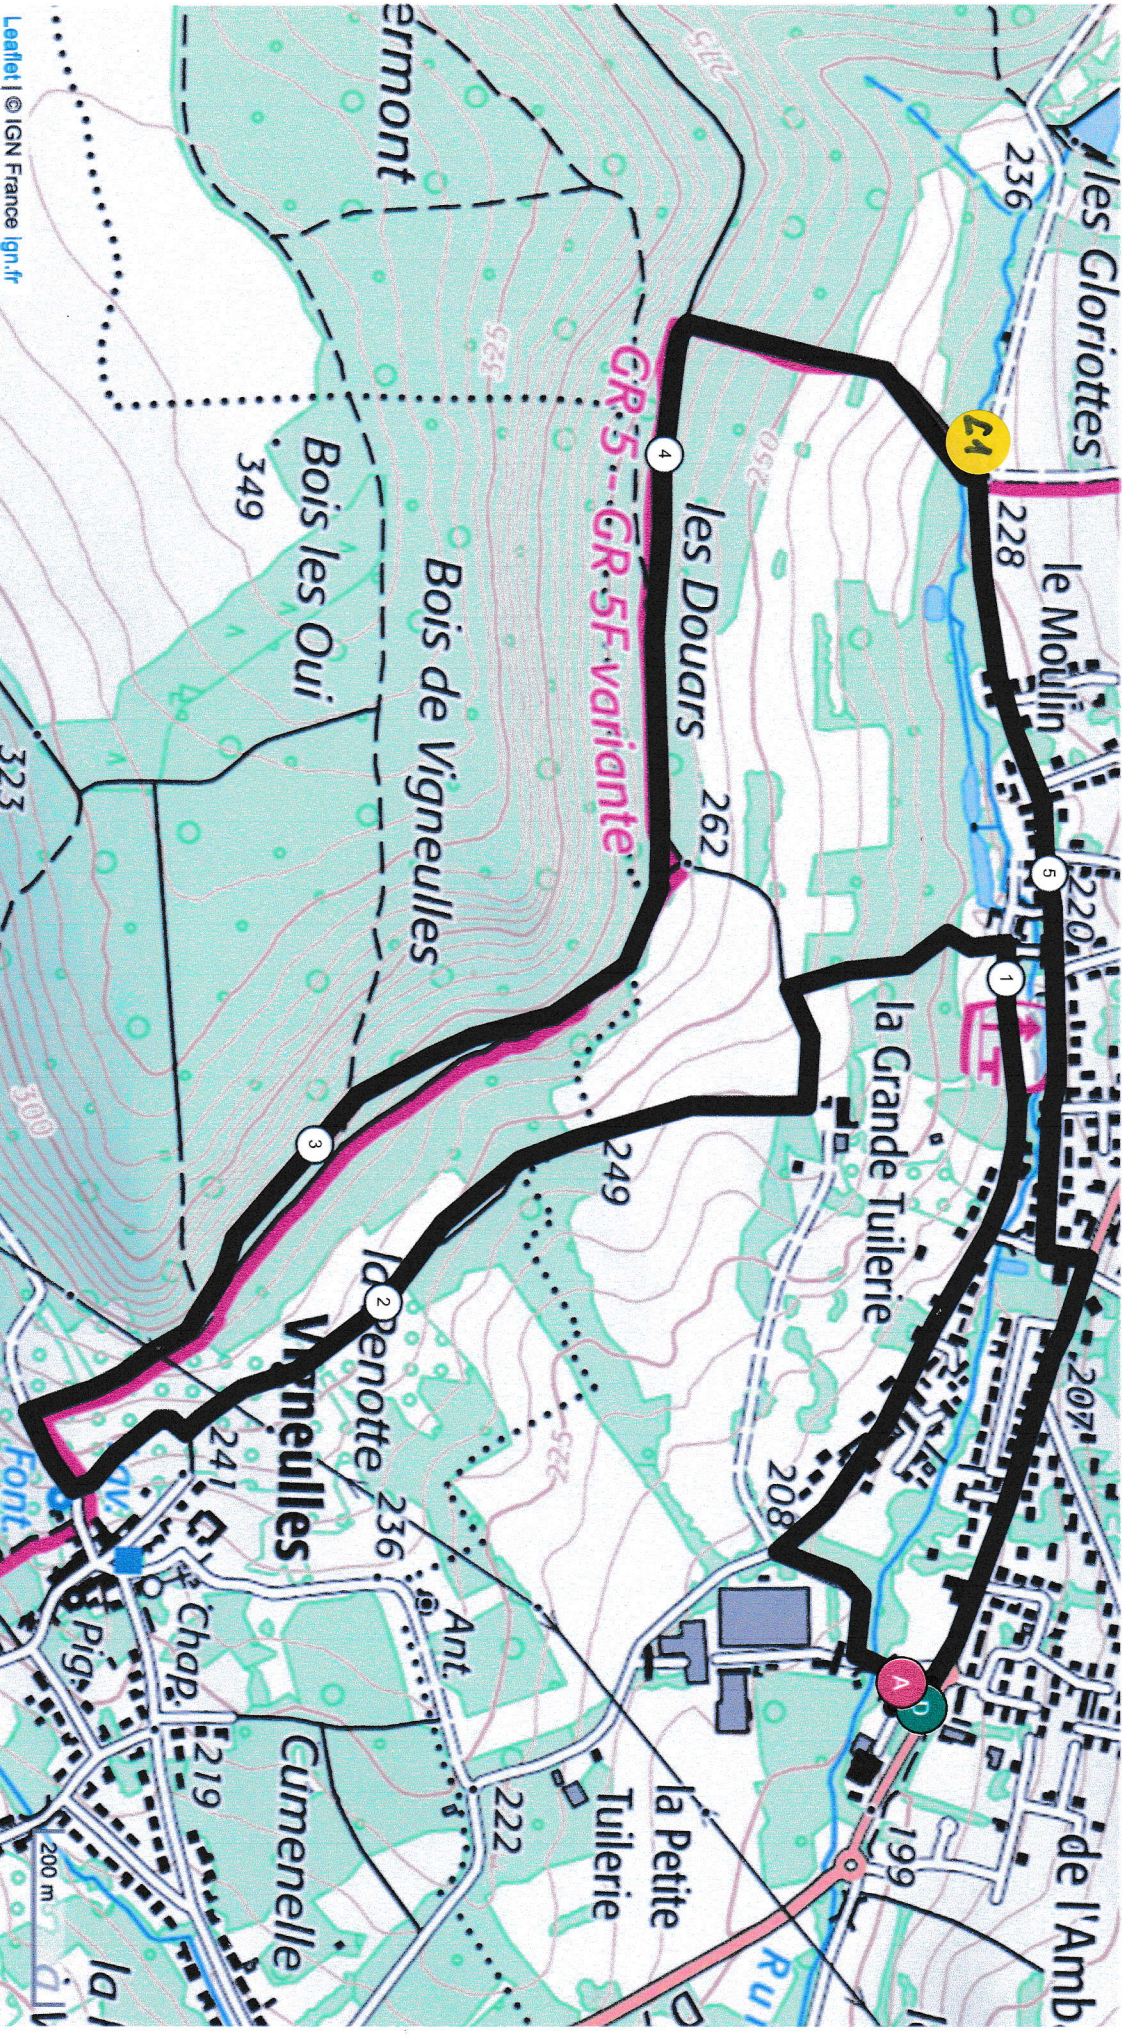

© 2022 Openrunner

6 kms

D+102 D-101

11kms

D+243 D-242

16 kms

D+284 D-283

14147800 | Randonnée pédestre | IWV - 2022 - 15
kms
Saulny -> Saulny
15.617 km 331 m 331 m 200 m 371 m

Leaflet | © IGN France ign.fr

14160716 | Randonnée pédestre | IVV 2022 - 11 kms
Saulny -> Saulny
10.744 km 244 m 244 m 200 m 371 m

11 kms

Le droit de reproduction est strictement réservé à un usage personnel et privé. Lors de la pratique de votre activité, veillez à respecter les propriétés et chemins privés et assurez-vous de la praticabilité du parcours.

© 2022 Openrunner

Leatlet | © IGN France | ign.fr

14147832 | Randonnée pédestre | Iv - 2022 - 6 kms
Saulny -> Saulny
1-5.997 km 1-105 m 1-104 m 1-200 m 1-291 m

6 kms

Leatitel | © IGN France ign.fr

Le droit de reproduction est strictement réservé à un usage personnel et privé. Lors de la pratique de votre activité, veillez à respecter les propriétés et chemins privés et assurez-vous de la praticabilité du parcours.