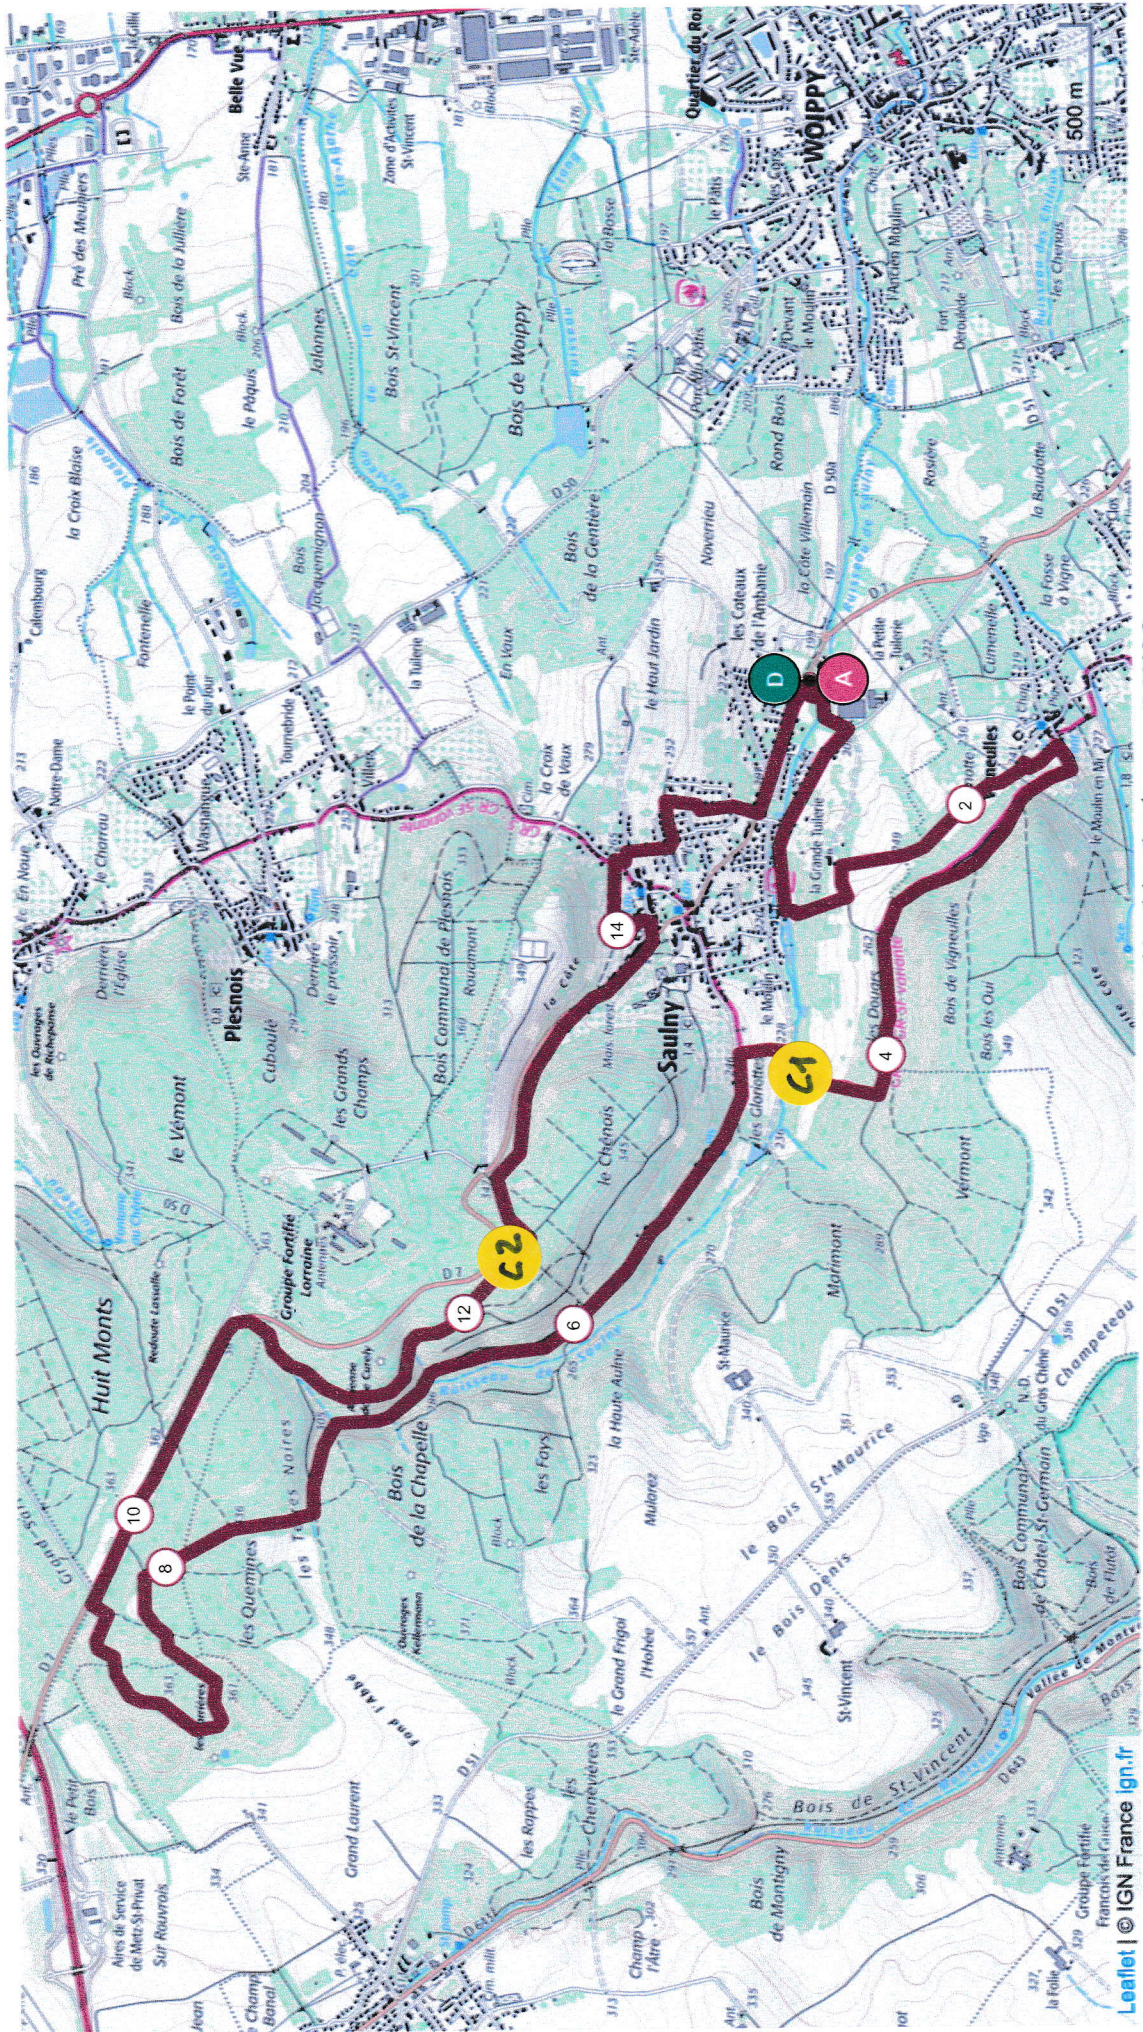

14147800 | Randonnée pédestre | IWV - 2022 - 15
kms
Saulny -> Saulny
15.617 km 331 m 331 m 200 m 371 m

16 kms

© 2022 Openrunner

Le droit de reproduction est strictement réservé à un usage personnel et privé. Lors de la pratique de votre activité, veillez à respecter les propriétés et chemins privés et assurez-vous de la praticabilité du parcours.

Leaflet | © IGN France ign.fr